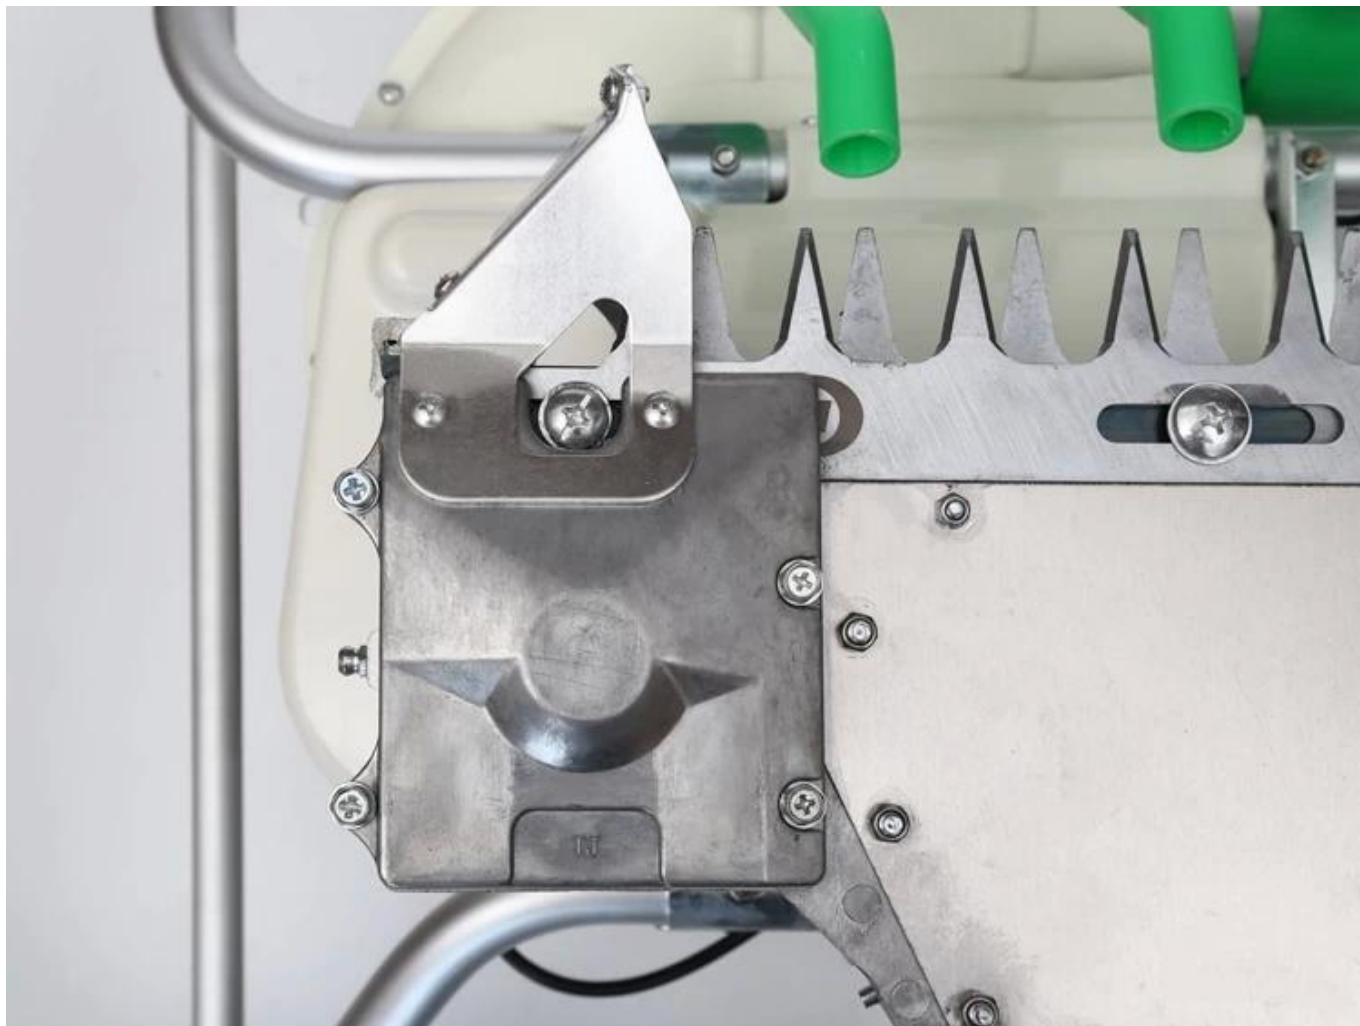

Еще восемь лет назад мы не были удовлетворены использованием аксессуаров для коробки передач такого же низкого качества, как и у других аналогов. Мы потратили сотни тысяч долларов на создание собственных компонентов коробки передач, что на 100% увеличило срок службы машины.