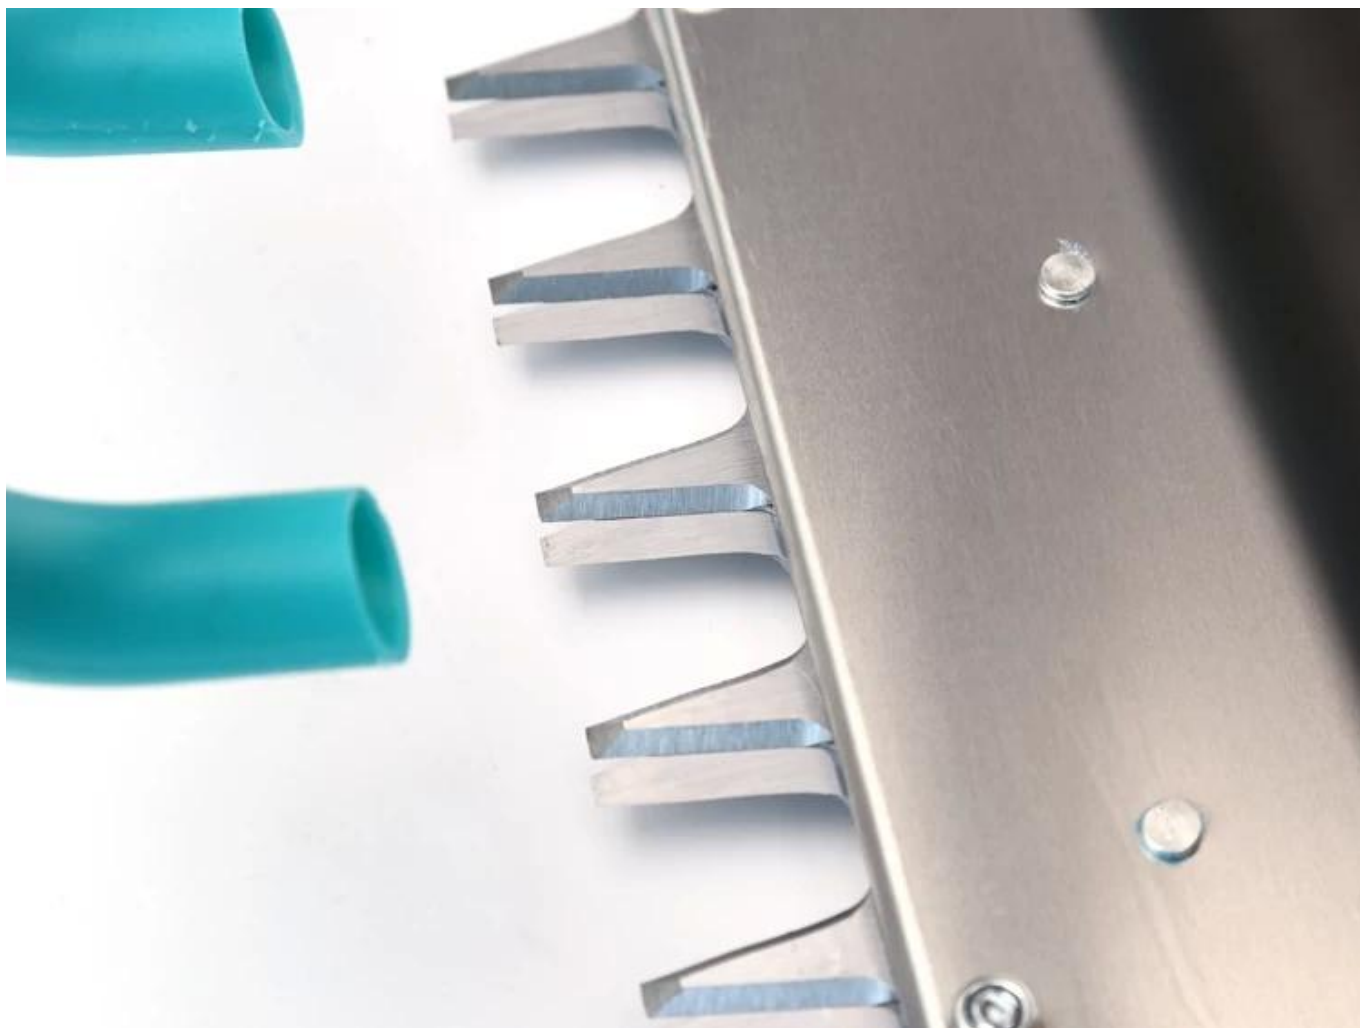

Стойка [машины для уборки чая](#) на [два человека](#) использует высокопрочный алюминиевый сплав, обеспечивает преимущества высокой прочности и легкого веса. Он имеет такие преимущества, как легкий вес и надежность, удобство эксплуатации, низкий расход масла, низкий уровень шума, небольшая вибрация, низкий уровень потерь. Этот [комбайн для уборки чайных листьев с двумя мужчинами использует](#) запатентованную рабочую головку, большой объем воздуха, прочную структуру, высокую эффективность сбора. Воздуховод и вентилятор изготовлены из импортного материала, более толстого и прочного, с более длительным сроком службы.

## ПРЕИМУЩЕСТВО

1. Застежка типа шестерни, высокая прочность, не рыхлая, процесс сбора чая более расслабленный.
2. Интегрированная конструкция сцепления и переключателя дроссельной заслонки, изготовленная из высокопрочного сплава, срок службы увеличен на 100%.
3. Лопастей вентилятора и крышка вентилятора независимой конструкции, пластиковый вентилятор и алюминиевый вентилятор доступны для большей прочности и большего объема воздуха.

Углеродистая инструментальная сталь SK5 имеет высокую твердость и высокую износостойкость после закалки. Он может отрезать ветку толщиной 1 см напрямую.

[Машина для уборки чайных листьев на два человека](#) после 20 лет непрерывной оптимизации и совершенствования, теперь все детали производятся нами сами, мы гарантируем, что каждая часть имеет лучшее качество, а срок службы увеличен на 100% по сравнению с аналогами!