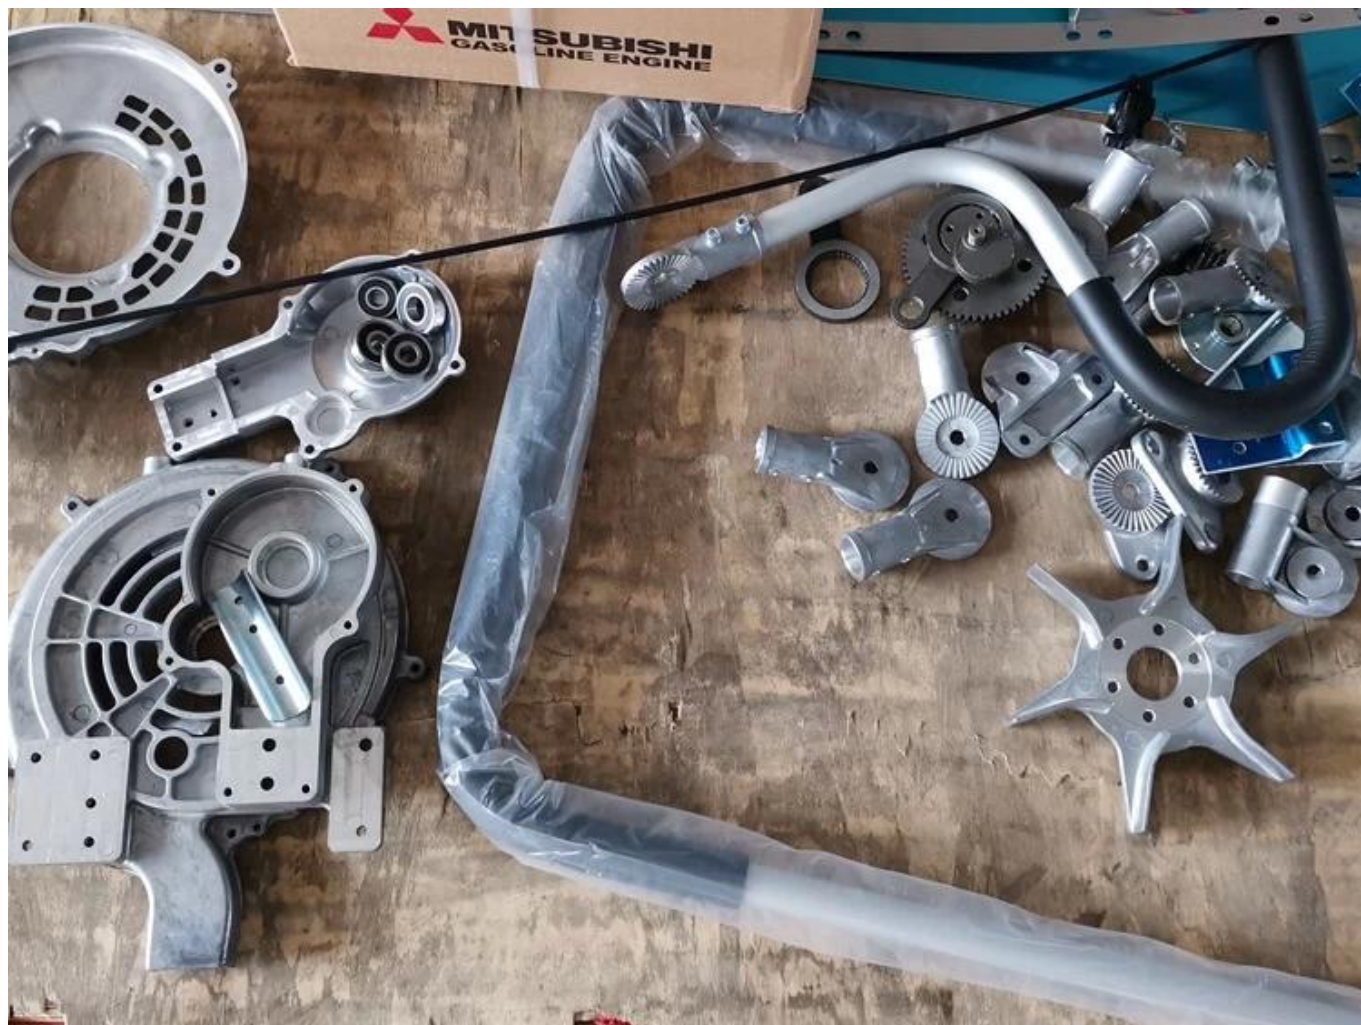

## ПРЕИМУЩЕСТВО

1. Застежка типа шестерни, высокая прочность, не рыхлая, процесс сбора чая более расслабленный.
2. Интегрированная конструкция сцепления и переключателя дроссельной заслонки, изготовленная из высокопрочного сплава, срок службы увеличен на 100%.
3. Лопастей вентилятора и крышка вентилятора независимой конструкции, пластиковый вентилятор и алюминиевый вентилятор доступны для большей прочности и большего объема воздуха.

Углеродистая инструментальная сталь SK5 имеет высокую твердость и высокую износостойкость после закалки. Он может отрезать ветку толщиной 1 см напрямую.

[Машина для уборки чайных листьев на два человека](#) после 20 лет непрерывной оптимизации и совершенствования, теперь все детали производятся нами сами, мы гарантируем, что каждая часть имеет лучшее качество, а срок службы увеличен на 100% по сравнению с аналогами!