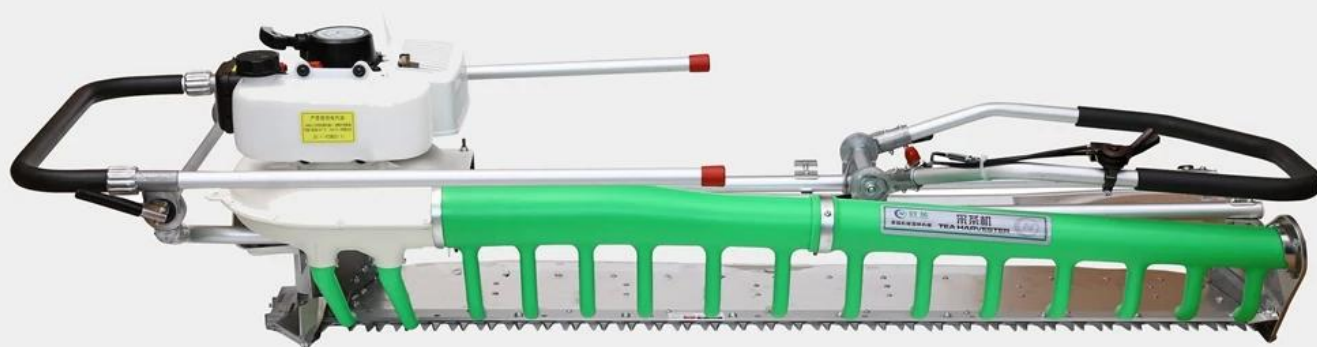

## 2-Men Tea Harvester DL-4CP-1210

**1200 kg / h**  
**Straight Blade 1210 mm**  
**Cutting Width 100/114/121 cm**

Website: [delijx.com](http://delijx.com) Email: [info@delijx.com](mailto:info@delijx.com)  
WhatsApp/ WeChat/ Tel: 0086-18120033767