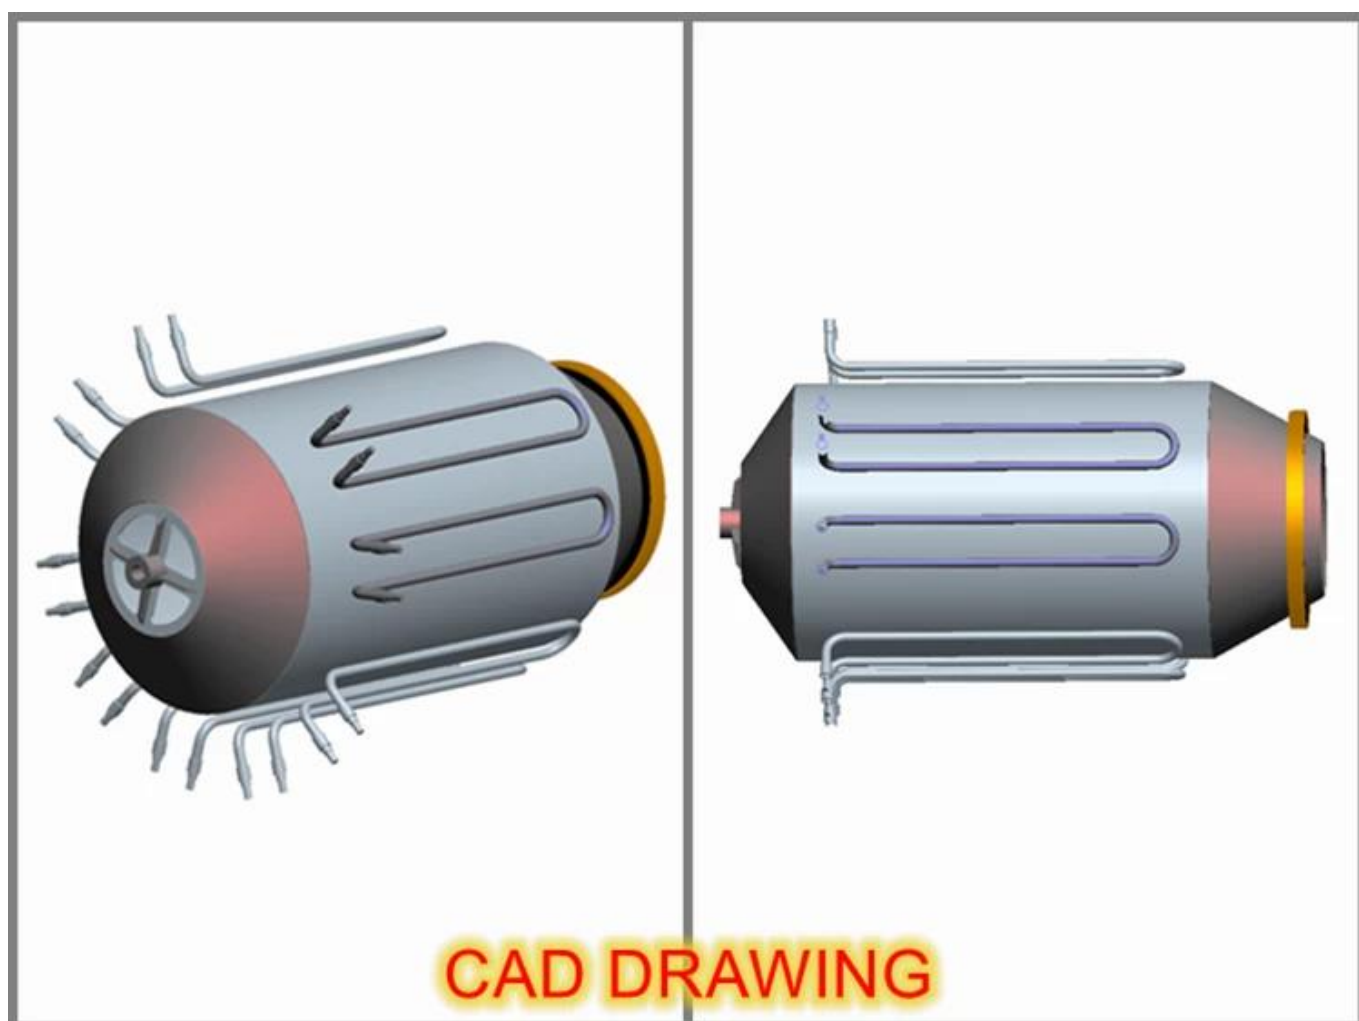

Вытяжной вентилятор	Мощность	85 Вт
	Скорость	2200 об / мин
	Напряжение	220 В
Скорость барабана		5-37 мин
Тип отопления		Электрическое отопление
Эффективность		50 кг / ч

Спецификация всей [машины для приготовления зеленого чая с электрическим нагревом](#) .

Модель	6CST-D50	6CST-D70
Диаметр барабана	50 см	70 см
Длина барабана	60 см	100 см
Вместимость	25 кг / ч	50 кг / ч

Если у вас есть особые потребности, его можно настроить в соответствии с потребностями клиентов.

ПОДРОБНОСТИ

Плотная электрическая нагревательная труба окружает весь фиксирующий барабан,