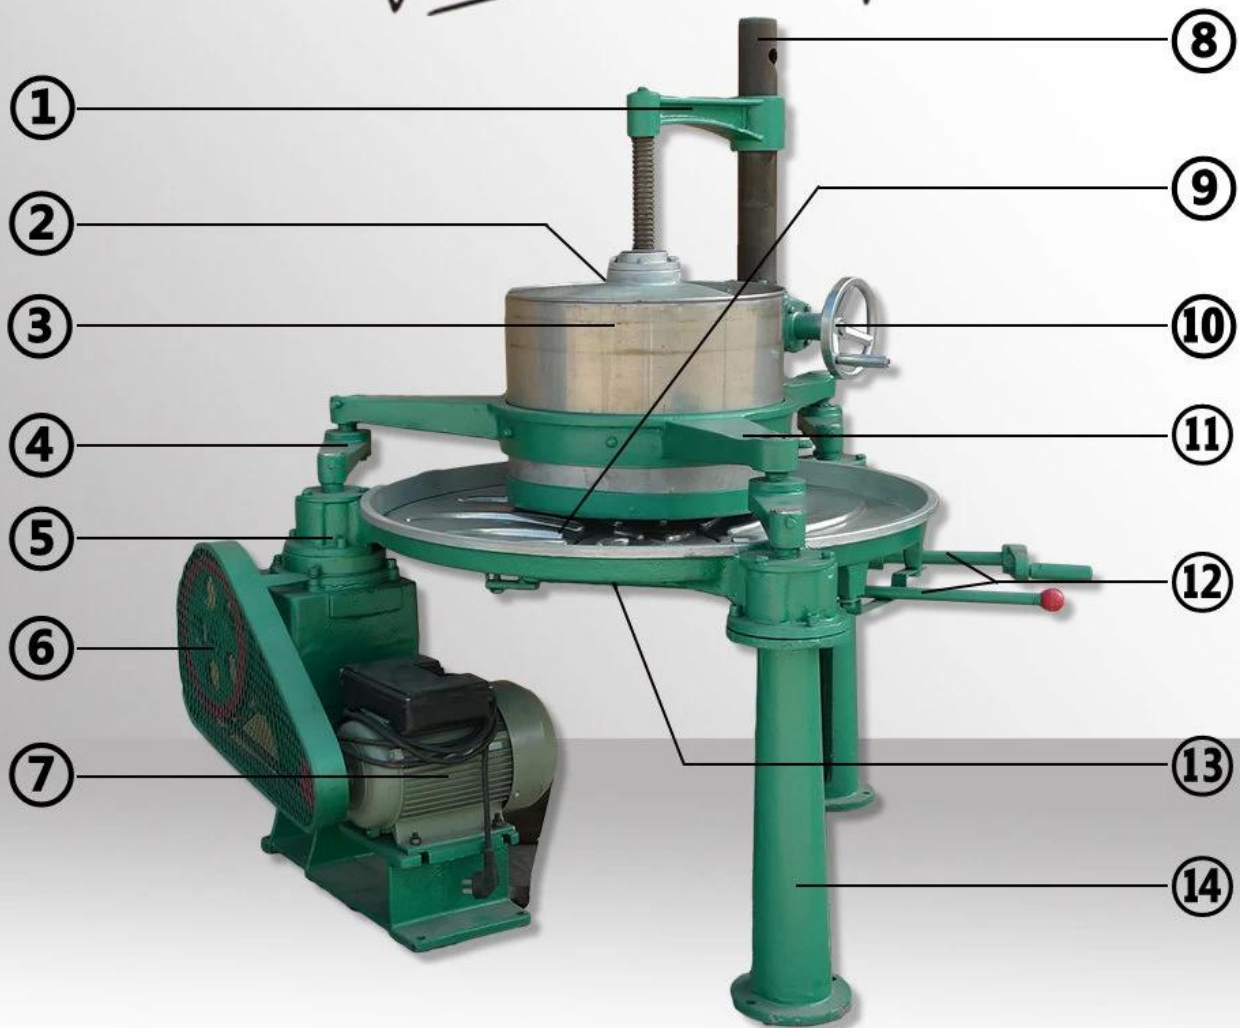

得力. 10552202

Website: delijx.com Email: info@delijx.com
WhatsApp/ WeChat/ Tel: 0086-18120033767

①	Поперечная рука	⑧	Столбец поддержки
②	Крышка ствола	⑨	Катящийся диск
③	Барабан из нержавеющей стали	⑩	Маховик
④	Кривошип	□	Несущий каркас
⑤	Коробка передач	□	Ручка для разгрузки чая
⑥	Ремень трансмиссии	□	Чайная розетка
⑦	Двигатель	□	Опорная нога

ПРИМЕНЕНИЕ

Роликовая машина для **чайных листьев** подходит для обработки черного / зеленого / улунского / белого / темного / травяного чая, ниже указано рабочее время, необходимое для производства указанного выше чая.