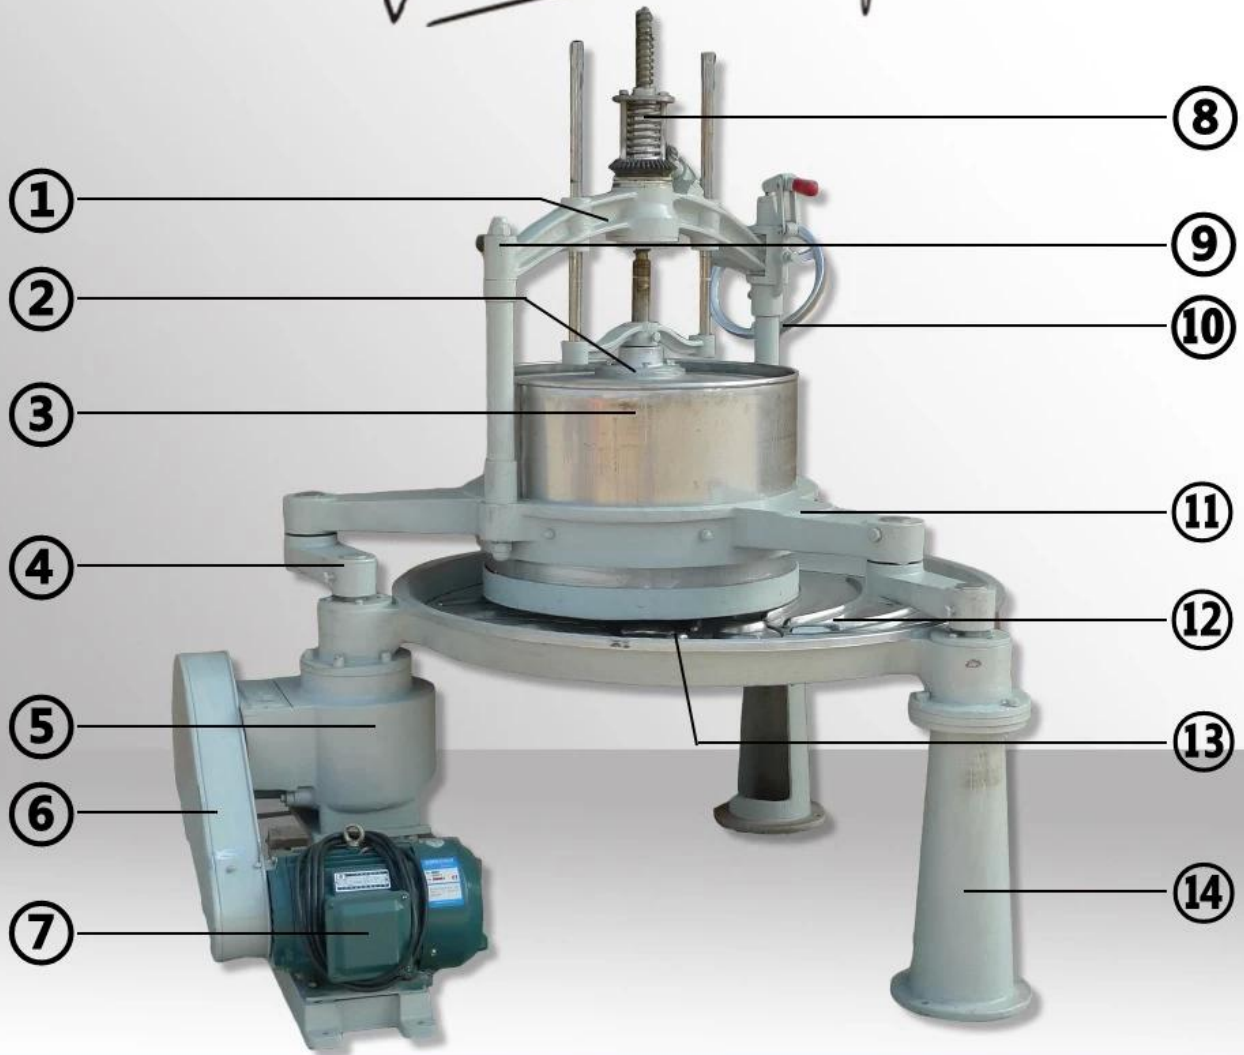

力. 的 的 的 的 的

Website: delijx.com Email: info@delijx.com
WhatsApp/ WeChat/ Tel: 0086-18120033767

①	Поперечный рычаг	⑧	Пресс-пружина
②	Крышка ствола	⑨	Опорная колонна
③	Барaban из нержавеющей стали	⑩	Маховик
④	Крэнк	□	Несущий каркас
⑤	Коробка передач	□	Роллинг диск
⑥	Приводной ремень	□	Чайная розетка
⑦	Приводной двигатель	□	Опорная нога

ЗАЯВЛЕНИЕ

[Машина для скручивания чая](#) подходит для обработки черного / зеленого / улун / белого / темного / травяного чая. Ниже указано рабочее время, необходимое для