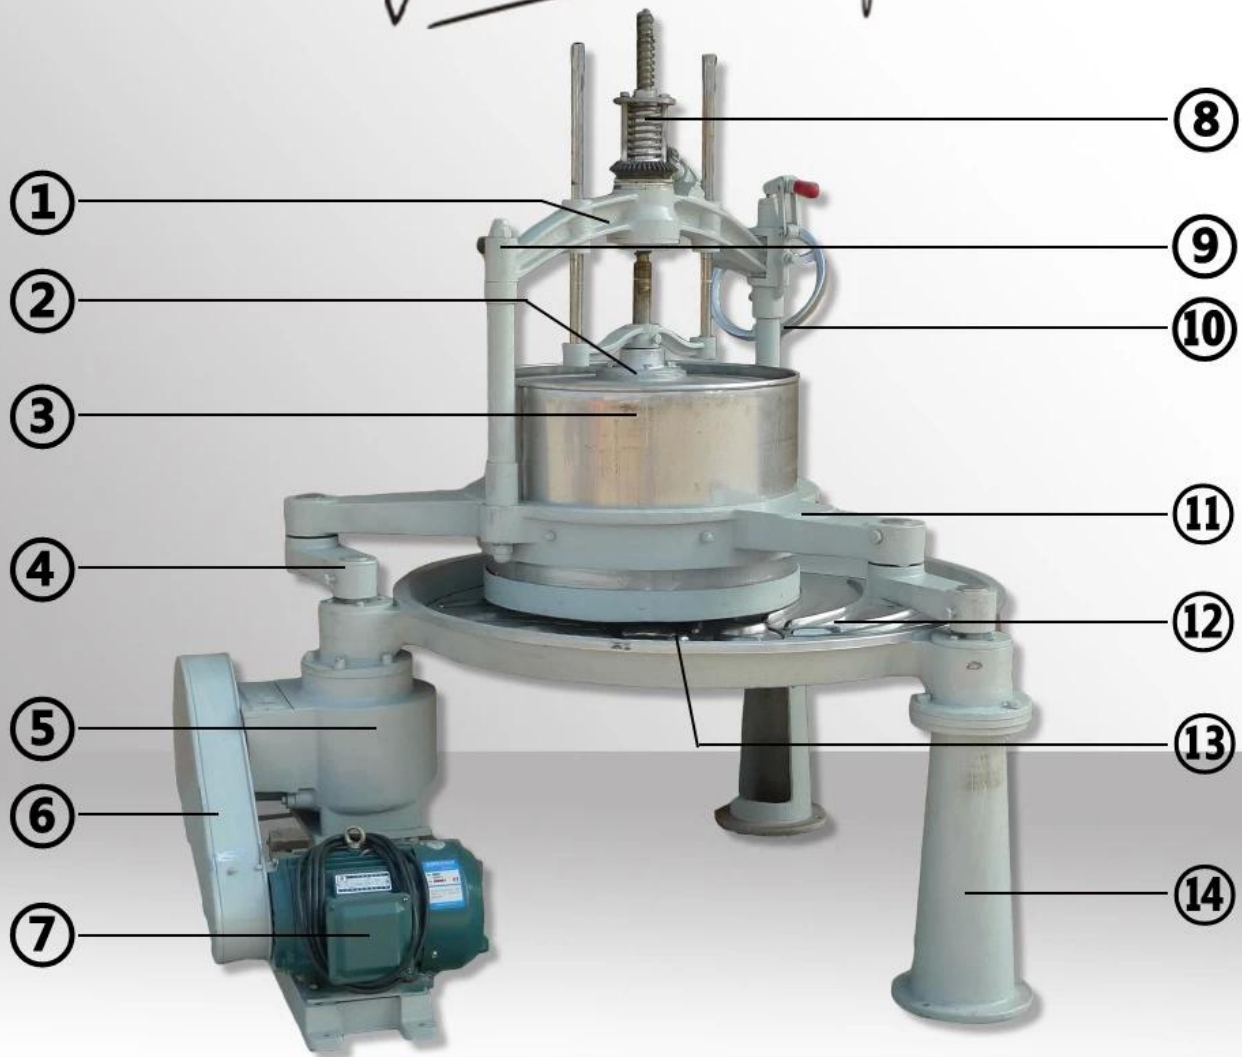

动力 传动装置

Website: delijx.com Email: info@delijx.com
WhatsApp/ WeChat/ Tel: 0086-18120033767

①	Поперечный рычаг	⑧	Пресс-пружина
②	Крышка ствола	⑨	Опорная колонна
③	Барабан из нержавеющей стали	⑩	Маховик
④	Крэнк	□	Несущий каркас
⑤	Коробка передач	□	Роллинг диск
⑥	Приводной ремень	□	Чайная розетка
⑦	Двигатель	□	Опорная нога

ЗАЯВЛЕНИЕ

[Tea Rolling Table Machine](#) подходит для обработки черного / зеленого / улуна / белого / темного / травяного чая, следующее рабочее время, необходимое для производства