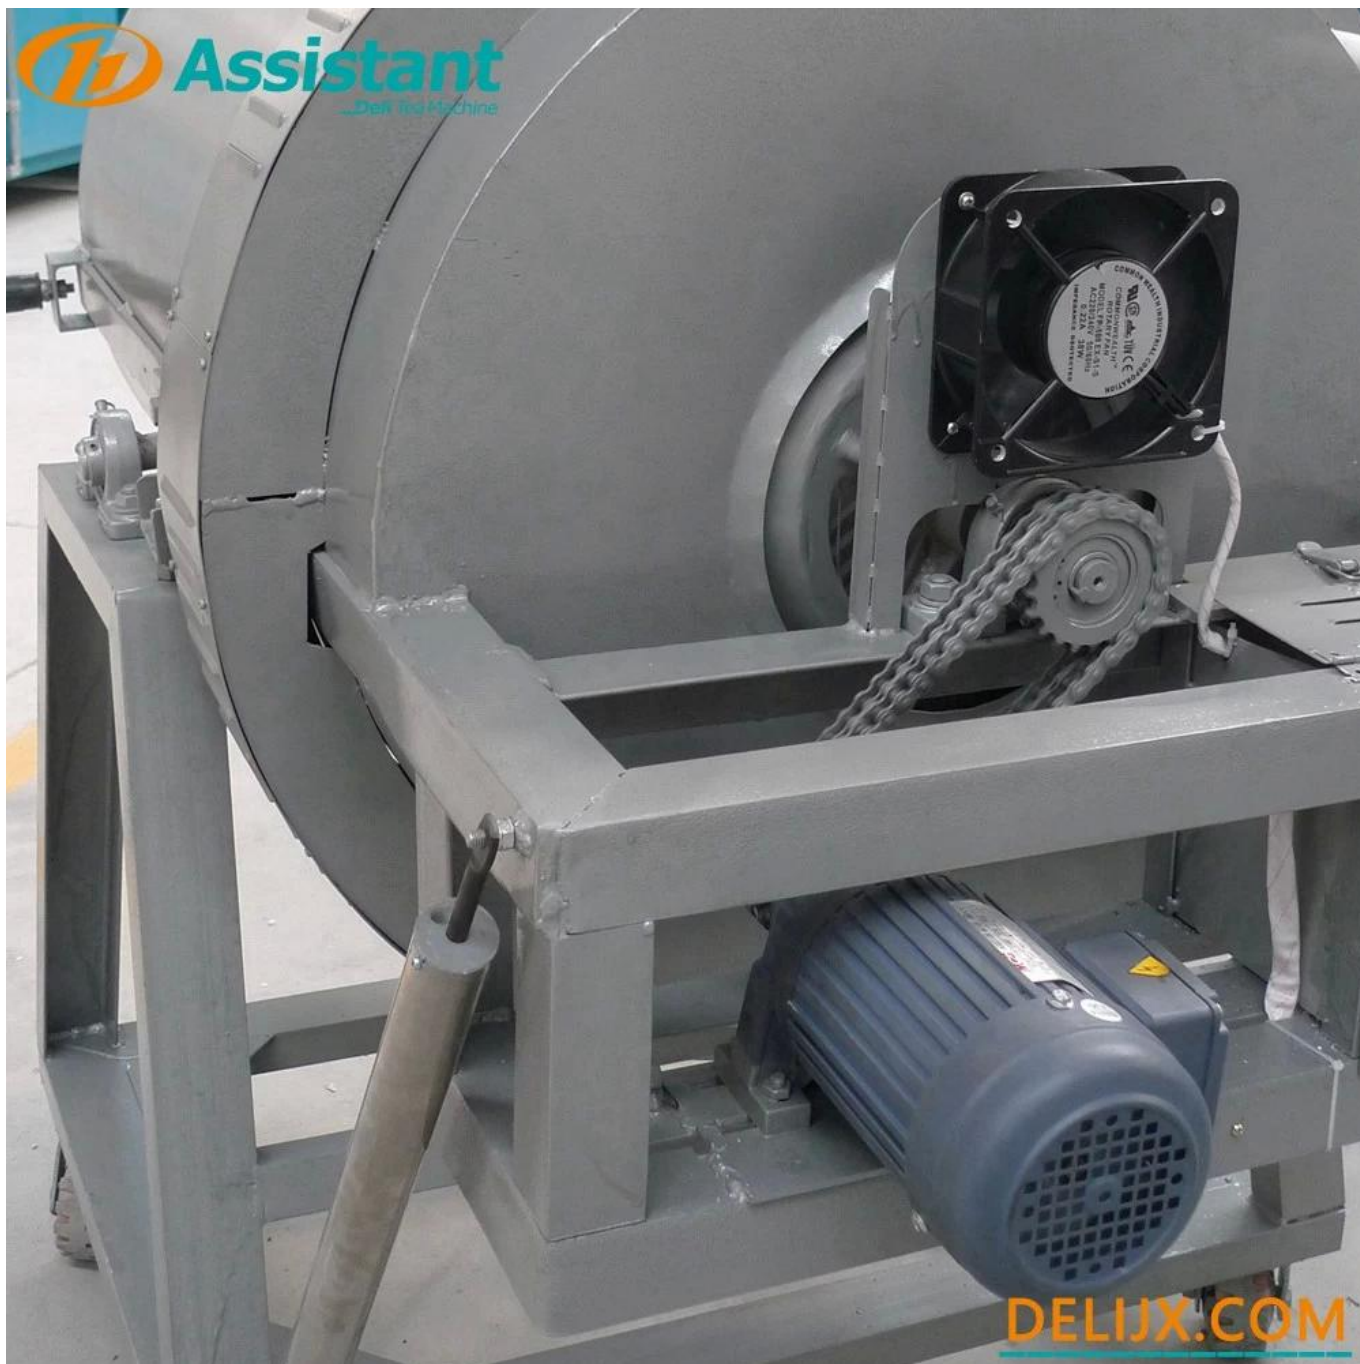

КОНТАКТ

Если вы заинтересованы в этом продукте, свяжитесь с нами, чтобы узнать цену.

↑ ↑ Щелкните значок, чтобы получить актуальную цену напрямую ↑ ↑