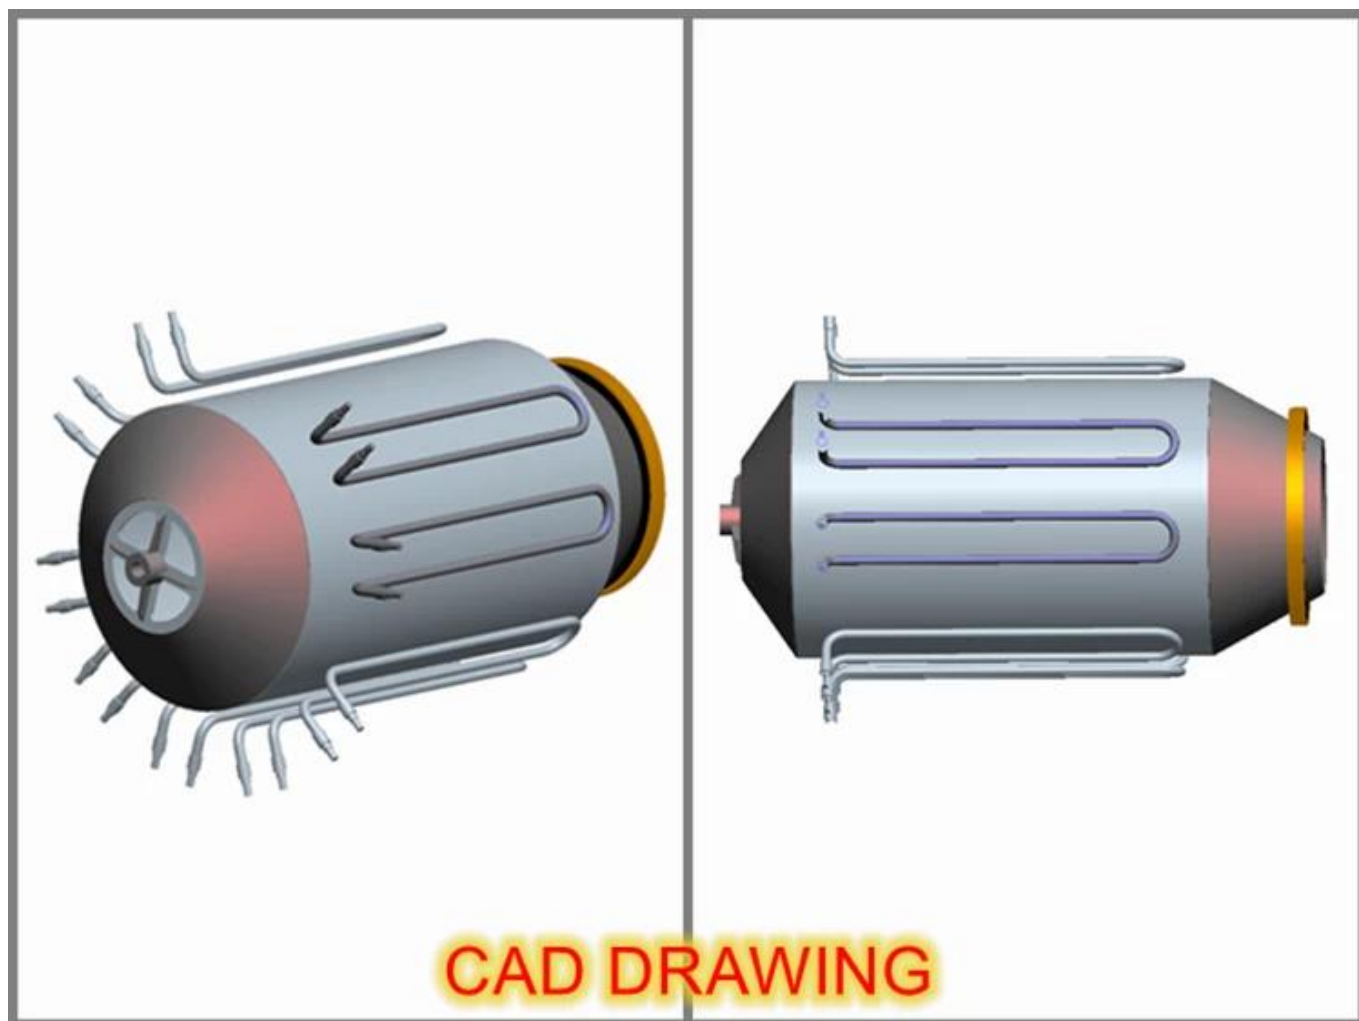

Вытяжной вентилятор	Мощность	85 Вт
	Скорость	2200 об / мин
	Напряжение	220 В
Скорость барабана		5-37 мин
Тип отопления		Электрическое отопление
Эффективность		25 кг / ч

Технические характеристики всех [электрических жарочных машин](#) для [чайных листьев](#)

Модель	6CST-D50	6CST-D70
Диаметр барабана	50 см	70 см
Длина барабана	60 см	100 см
Вместимость	25 кг / ч	50 кг / ч

Если у вас есть особые потребности, его можно настроить в соответствии с потребностями клиентов.

ПОДРОБНОСТИ

Плотная электрическая нагревательная труба окружает весь фиксирующий барабан,