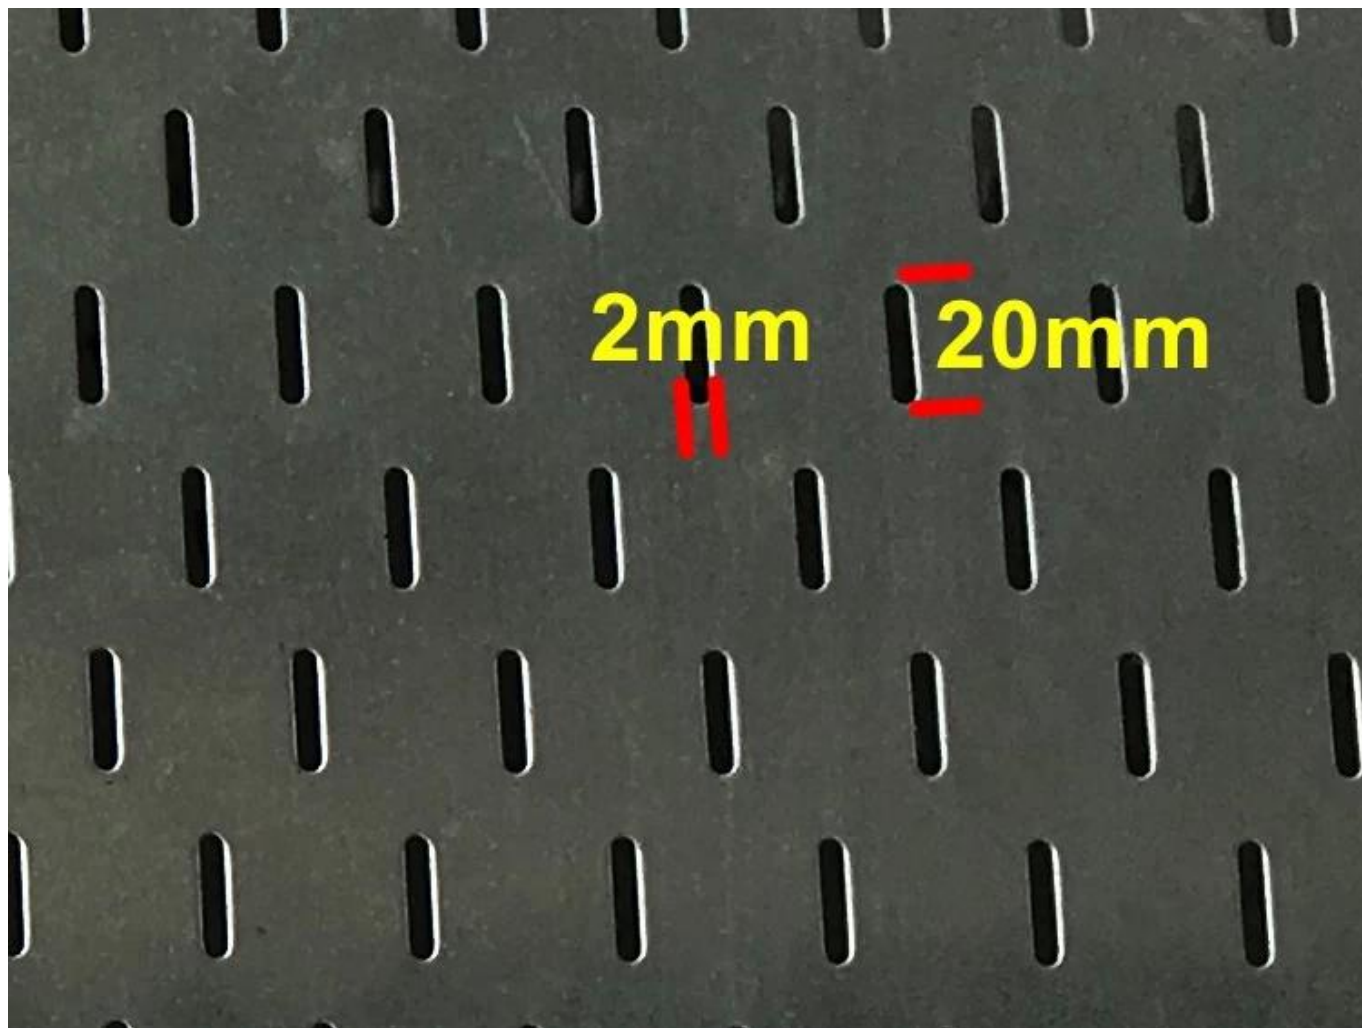

Внутренняя опорная рама увеличивает конструктивную прочность машины и снижает вибрацию во время использования.

Оптимальный размер ячеек, полученный в результате многих экспериментов, разбитый чай и чайная пыль отсеивались во время процесса встряхивания чая улун.